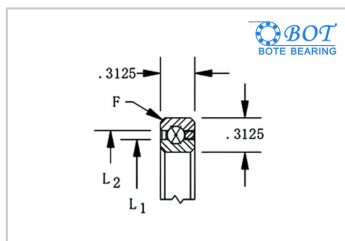

等截面薄壁球轴承

四点角接触球KB系列-BOT KB040XP0

参数信息:

轴承型号 : BOT
KB040XP0

尺寸(in/mm) :

d(in) :	4
d(mm) :	101.6
D(in) :	4.625
D(mm) :	117.475
L1(in) :	4.231
L1(mm) :	107.467
L2(in) :	4.393
L2(mm) :	111.582

径向承载能力(N)

径向 :

Cor :	7779
Cr :	4849

径向承载能力(N)

轴向 :

Cor :	19425
Cr :	7645

径向承载能力(N)

力矩 :

Cor :	16758
Cr :	7841

重量(kg) : 0.14