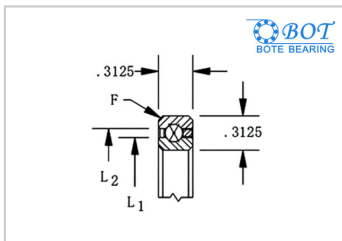

等截面薄壁球轴承

四点角接触球KB系列-BOT KB042XP0

参数信息:

轴承型号 : BOT  
KB042XP0

尺寸(in/mm) :

d(in) : 4.25  
 d(mm) : 107.95  
 D(in) : 4.875  
 D(mm) : 123.825  
 L1(in) : 4.481  
 L1(mm) : 113.817  
 L2(in) : 4.643  
 L2(mm) : 117.932

径向承载能力(N)

径向 :

Cor : 8134  
 Cr : 4978

径向承载能力(N)

轴向 :

Cor : 20314  
 Cr : 7912

径向承载能力(N)

力矩 :

Cor : 18536  
 Cr : 8521

重量(kg) : 0.14

: