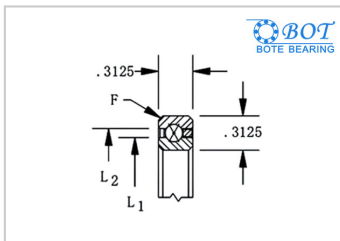

等截面薄壁球轴承

四点角接触球KB系列-BOT KB045XP0

参数信息:

轴承型号 : BOT
KB045XP0

尺寸(in/mm) :

d(in) :	4.5
d(mm) :	114.3
D(in) :	5.125
D(mm) :	130.175
L1(in) :	4.731
L1(mm) :	120.167
L2(in) :	4.893
L2(mm) :	124.282

径向承载能力(N)

径向 :

Cor :	8668
Cr :	5178

径向承载能力(N)

轴向 :

Cor :	21692
Cr :	8223

径向承载能力(N)

力矩 :

Cor :	20847
Cr :	9348

重量(kg) : 0.15