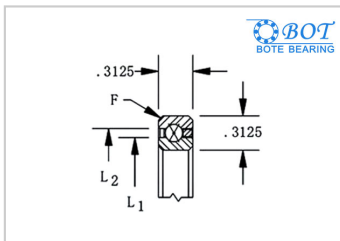

等截面薄壁球轴承

四点角接触球KB系列-BOT KB047XP0

参数信息:

轴承型号 : BOT
KB047XP0

尺寸(in/mm) :

d(in) :	4.75
d(mm) :	120.65
D(in) :	5.375
D(mm) :	136.525
L1(in) :	4.981
L1(mm) :	126.517
L2(in) :	5.143
L2(mm) :	130.632

径向承载能力(N)

径向 :

Cor :	9023
Cr :	5303

径向承载能力(N)

轴向 :

Cor :	22581
Cr :	8446

径向承载能力(N)

力矩 :

Cor :	22847
Cr :	10068

重量(kg) : 0.15