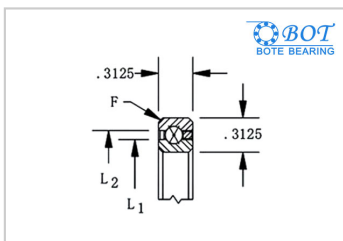

等截面薄壁球轴承

四点角接触球KB系列-BOT KB050XP0

参数信息:

轴承型号 : BOT  
KB050XP0

尺寸(in/mm) :

d(in) :	5
d(mm) :	127
D(in) :	5.625
D(mm) :	142.875
L1(in) :	5.231
L1(mm) :	132.867
L2(in) :	5.393
L2(mm) :	136.982

径向承载能力(N)

径向 :

Cor :	9557
Cr :	5494

径向承载能力(N)

轴向 :

Cor :	23914
Cr :	8801

径向承载能力(N)

力矩 :

Cor :	25425
Cr :	10948

重量(kg) : 0.17